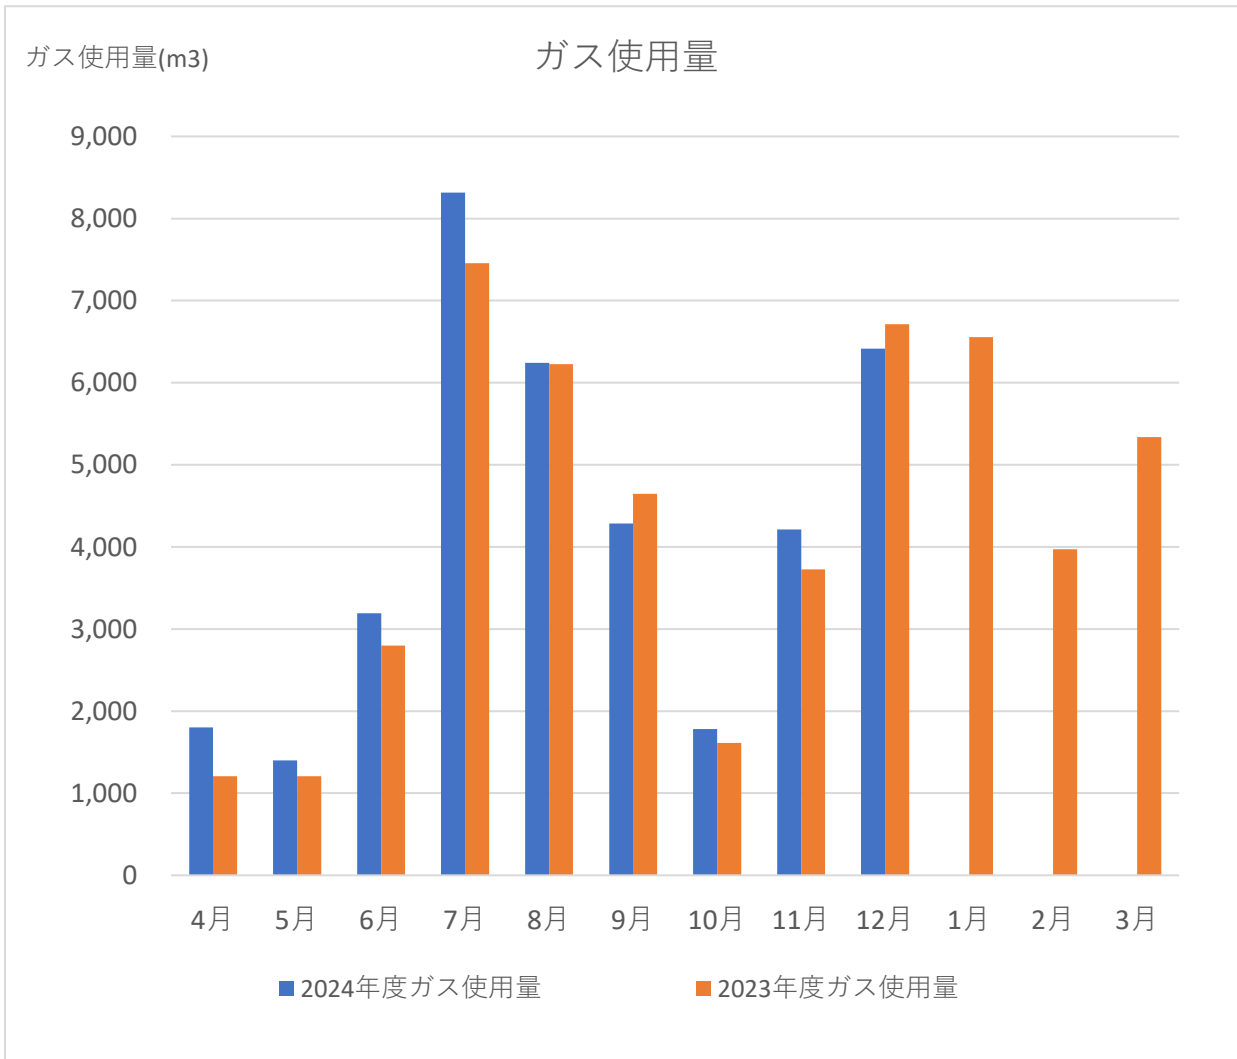

○取手団地ガス使用量の実績

月別ガス使用量の実績

2024年度ガス使用量実績

	ガス使用量(m ³)	
	2024年度	2023年度
4月	1,802	1,208
5月	1,399	1,205
6月	3,191	2,799
7月	8,316	7,455
8月	6,243	6,227
9月	4,286	4,647
10月	1,783	1,614
11月	4,212	3,727
12月	6,415	6,712
1月		6,557
2月		3,970
3月		5,336