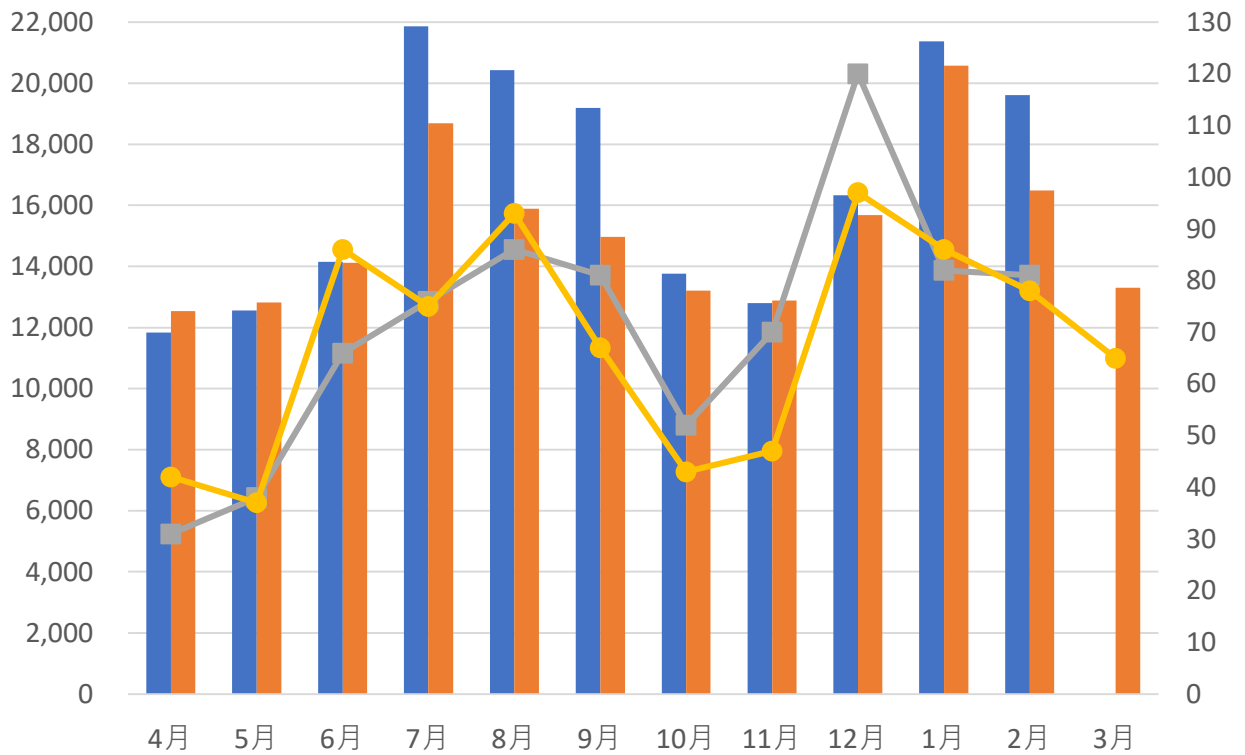

電力使用量(kWh)

### 電力使用量及び最大電力

最大電力(kW)

■ 2023年度電力使用量

■ 2022年度電力使用量

■ 2023年度最大電力

● 2022年度最大電力